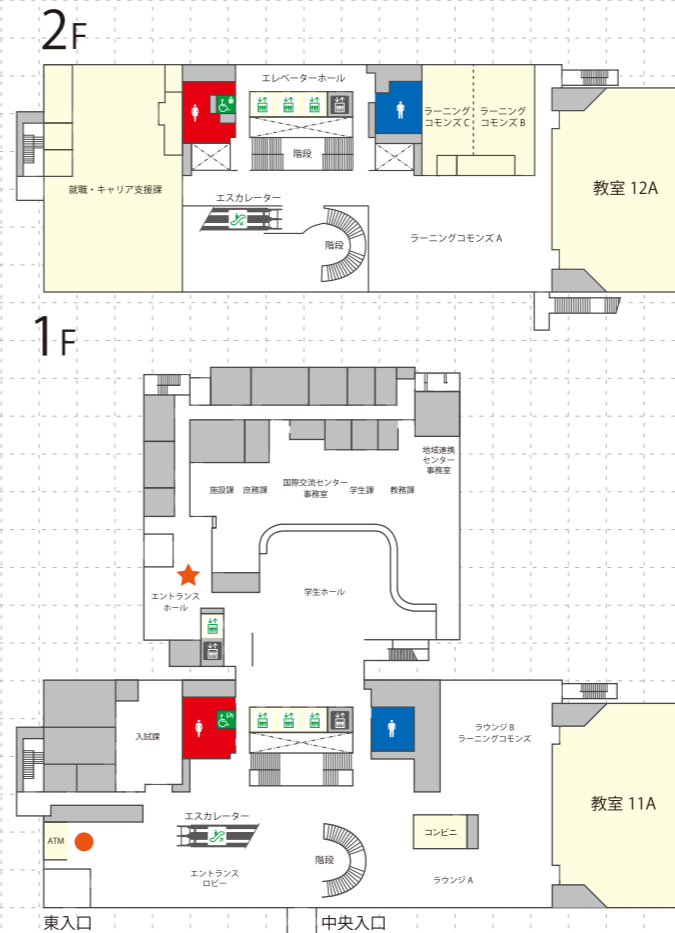

# キャンパスマップ CAMPUS MAP

施設見学 10:15～終日

本日見学が可能な施設です。ぜひ見学してみてください。

- 会場
- B 500号館** 3階 / スポーツ医科学科実習室 ※8月9日のみ
  - F 1000号館** 2階 / パソコン利用コーナー
  - G みいアリーナ** メインアリーナ・視聴覚室・トレーニングルーム
  - H 御井図書館**
  - I 学生寮** 在学生による学生寮見学ツアーを行います。参加希望の方は開始5分前までに御井本館1階ATM前に集合してください。

# フロアマップ FLOOR MAP

御井本館フロアマップ

- 男子トイレ 女子トイレ 多機能トイレ エレベーター
- エスカレーター ベビーシート オストメイト
- ★ キャンパスツアー集合場所 ● 学生寮ツアー集合場所

## オープンキャンパスの

## 見どころ

実施場所 **A 御井本館**