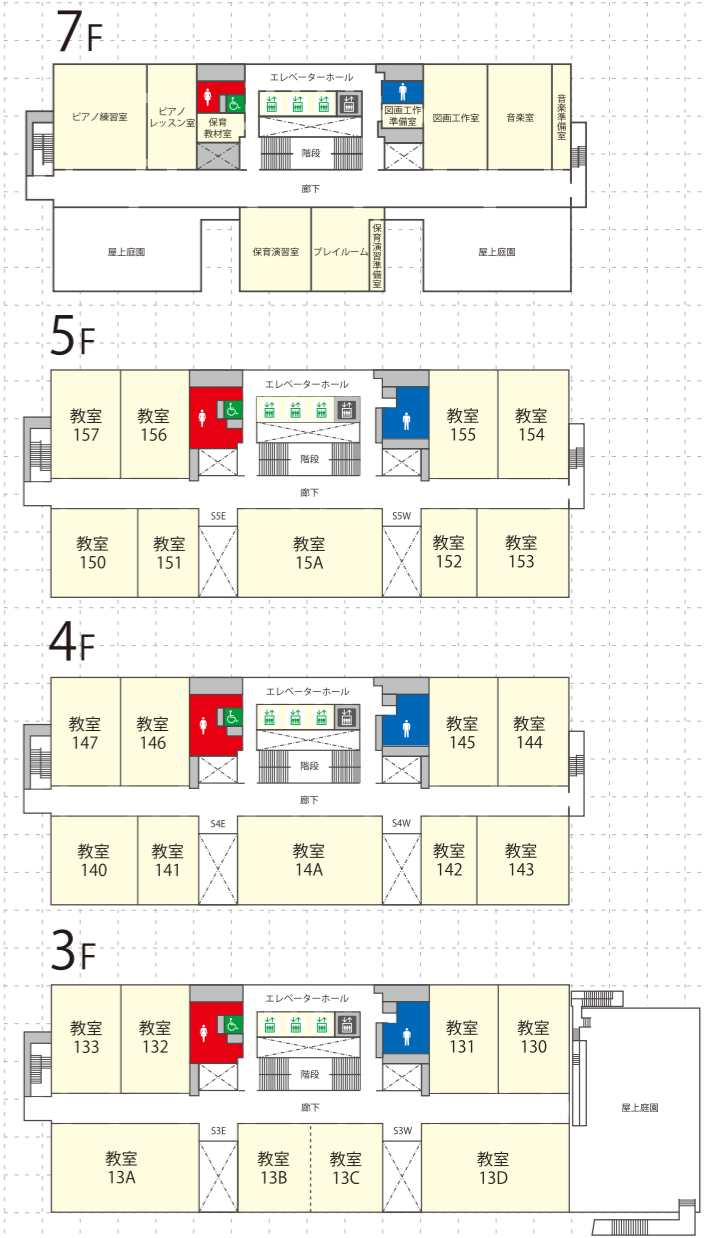

# キャンパスマップ CAMPUS MAP

施設見学 10:15～終日

本日見学が可能な施設です。ぜひ見学してみてください。

- 会場
- B 500号館** 3階 / スポーツ医科学科実習室 ※8月9日のみ
  - F 1000号館** 2階 / パソコン利用コーナー
  - G みいアリーナ** メインアリーナ・視聴覚室・トレーニングルーム
  - H 御井図書館**
  - I 学生寮** 在学生による学生寮見学ツアーを行います。参加希望の方は開始5分前までに御井本館1階ATM前に集合してください。

# フロアマップ FLOOR MAP

御井本館フロアマップ

- 男子トイレ 女子トイレ 多機能トイレ エレベーター
- エスカレーター ベビーシート オストメイト
- ★ キャンパスツアー集合場所 ● 学生寮ツアー集合場所

## オープンキャンパスの

## 見どころ

実施場所 **A 御井本館**