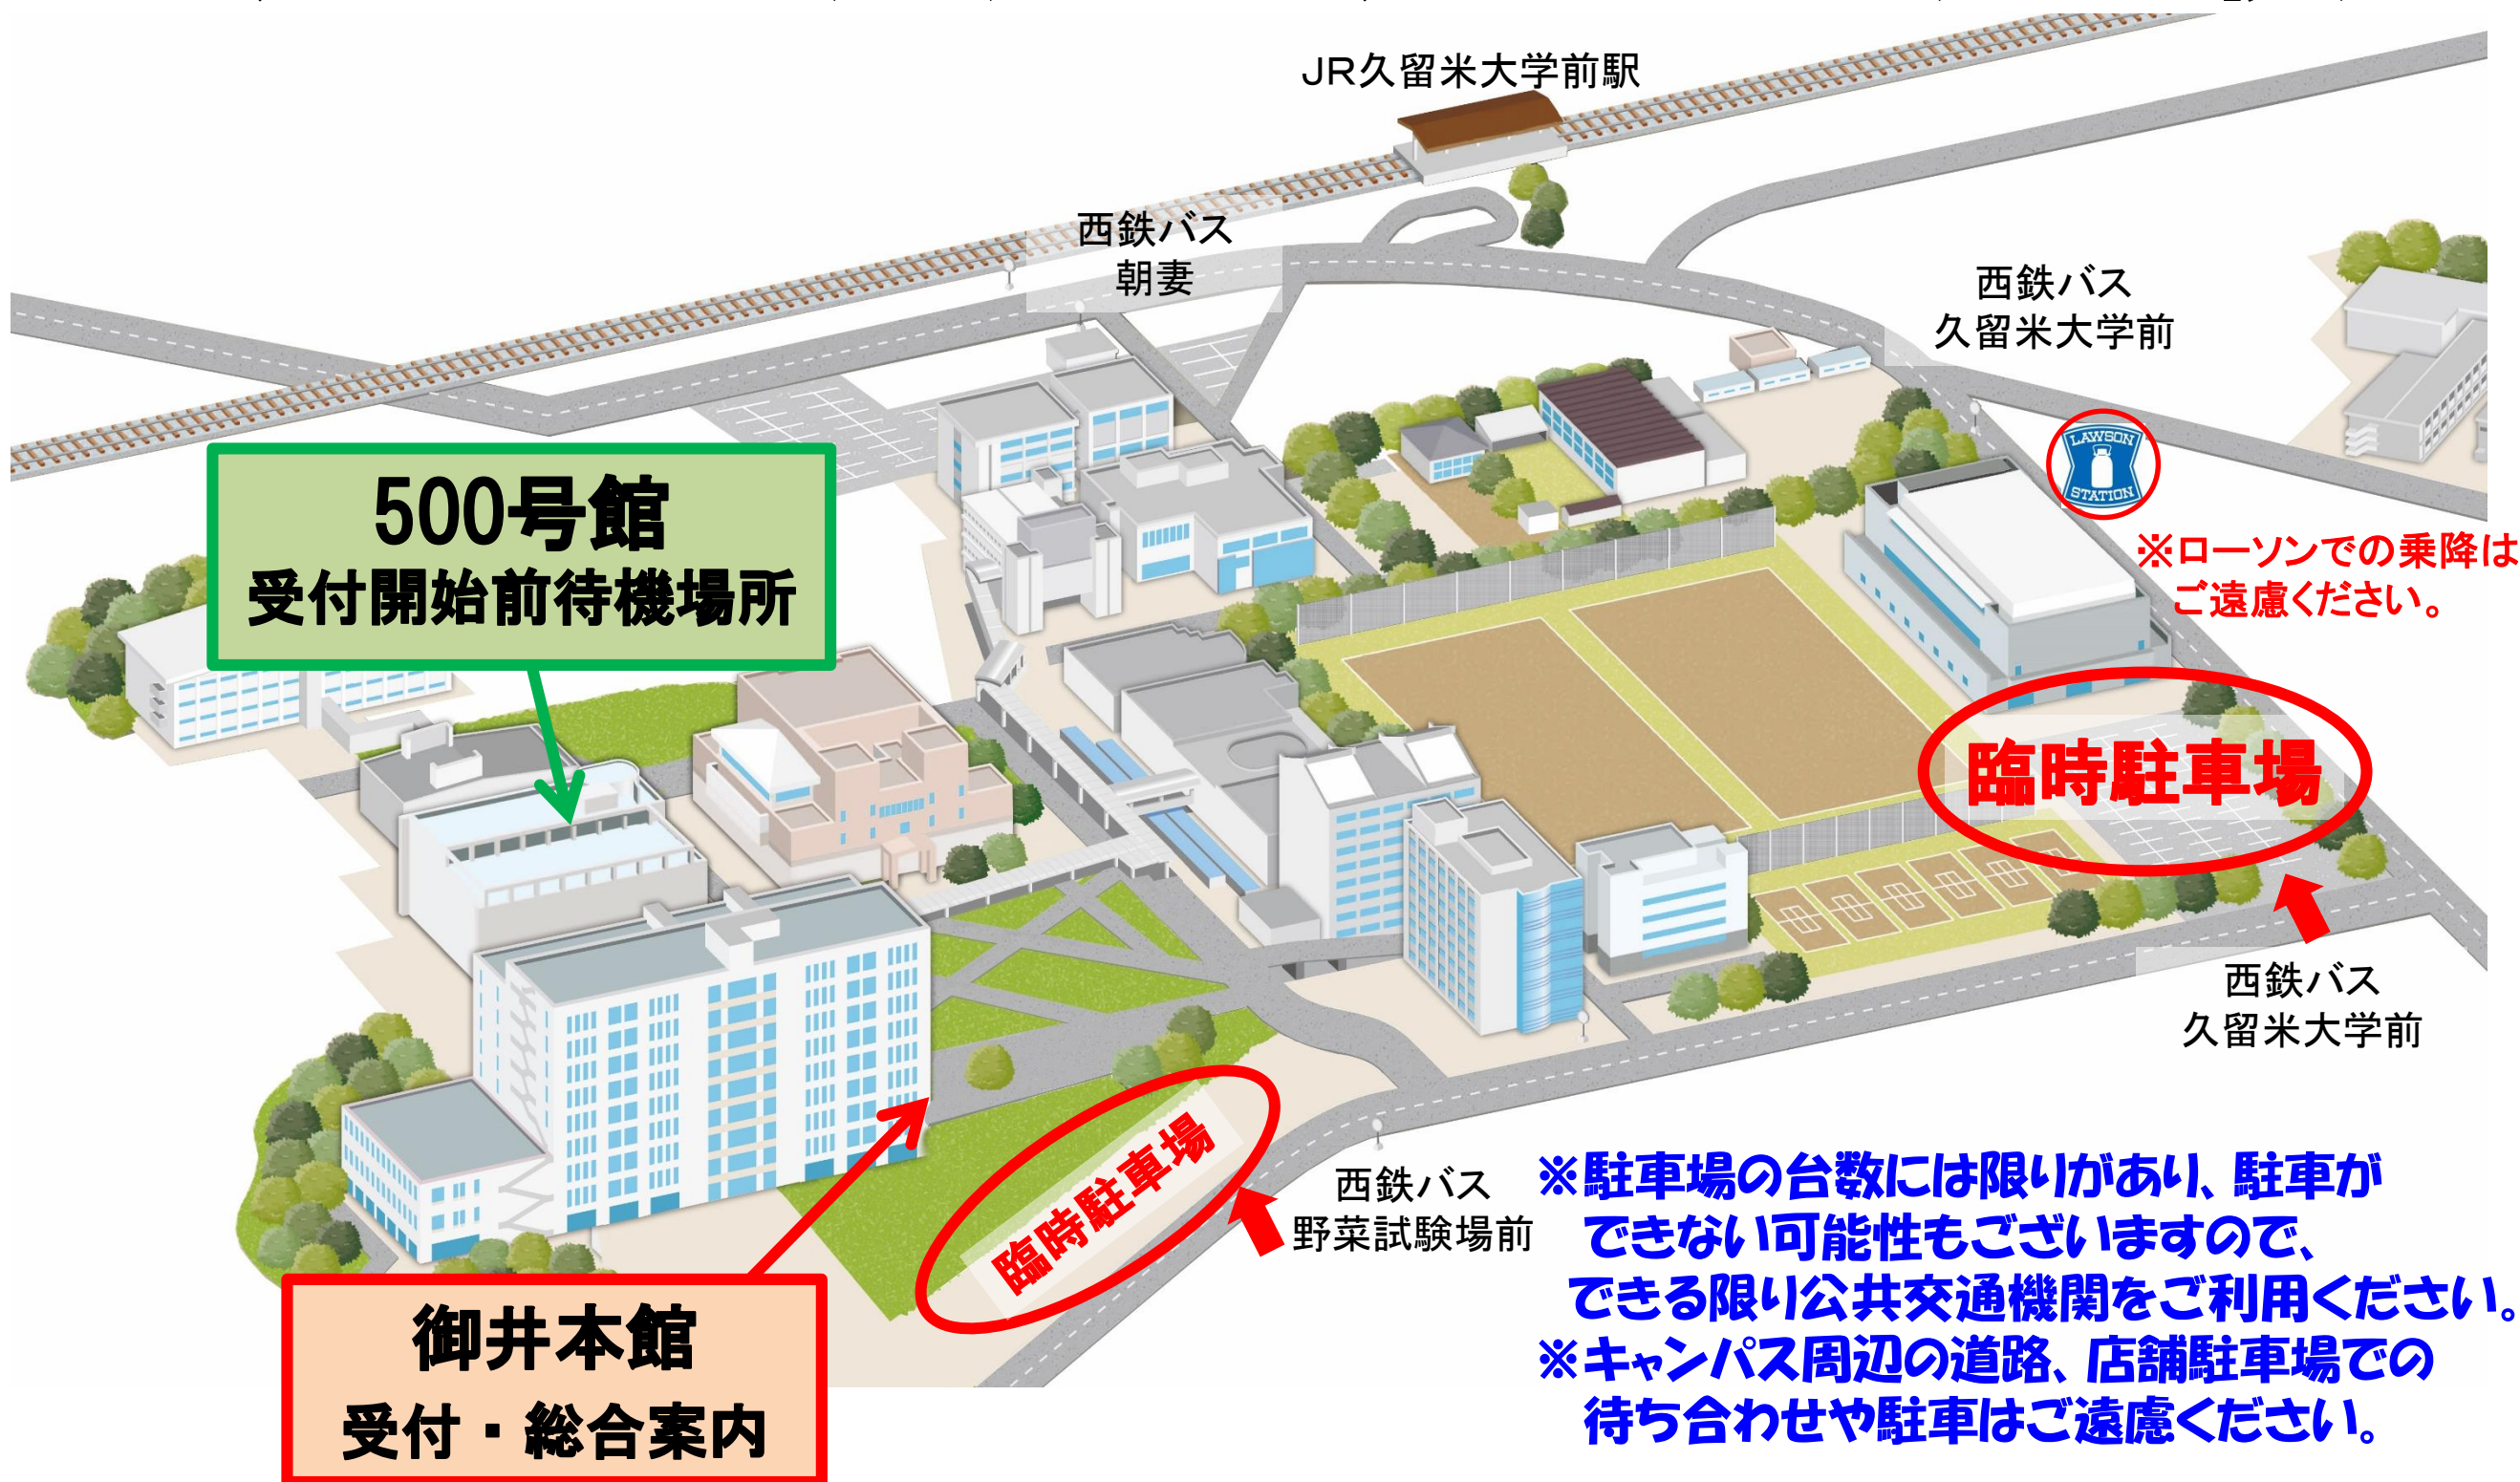

文系学部オープンキャンパス

7月23日（日）・8月11日（金・祝）

500号館
受付開始前待機場所

御井本館
受付・総合案内

臨時駐車場

臨時駐車場

※ローソンでの乗降は
ご遠慮ください。

※駐車場の台数には限りがあり、駐車
ができない可能性もございますので、
できる限り公共交通機関をご利用ください。
※キャンパス周辺の道路、店舗駐車場での
待ち合わせや駐車はご遠慮ください。